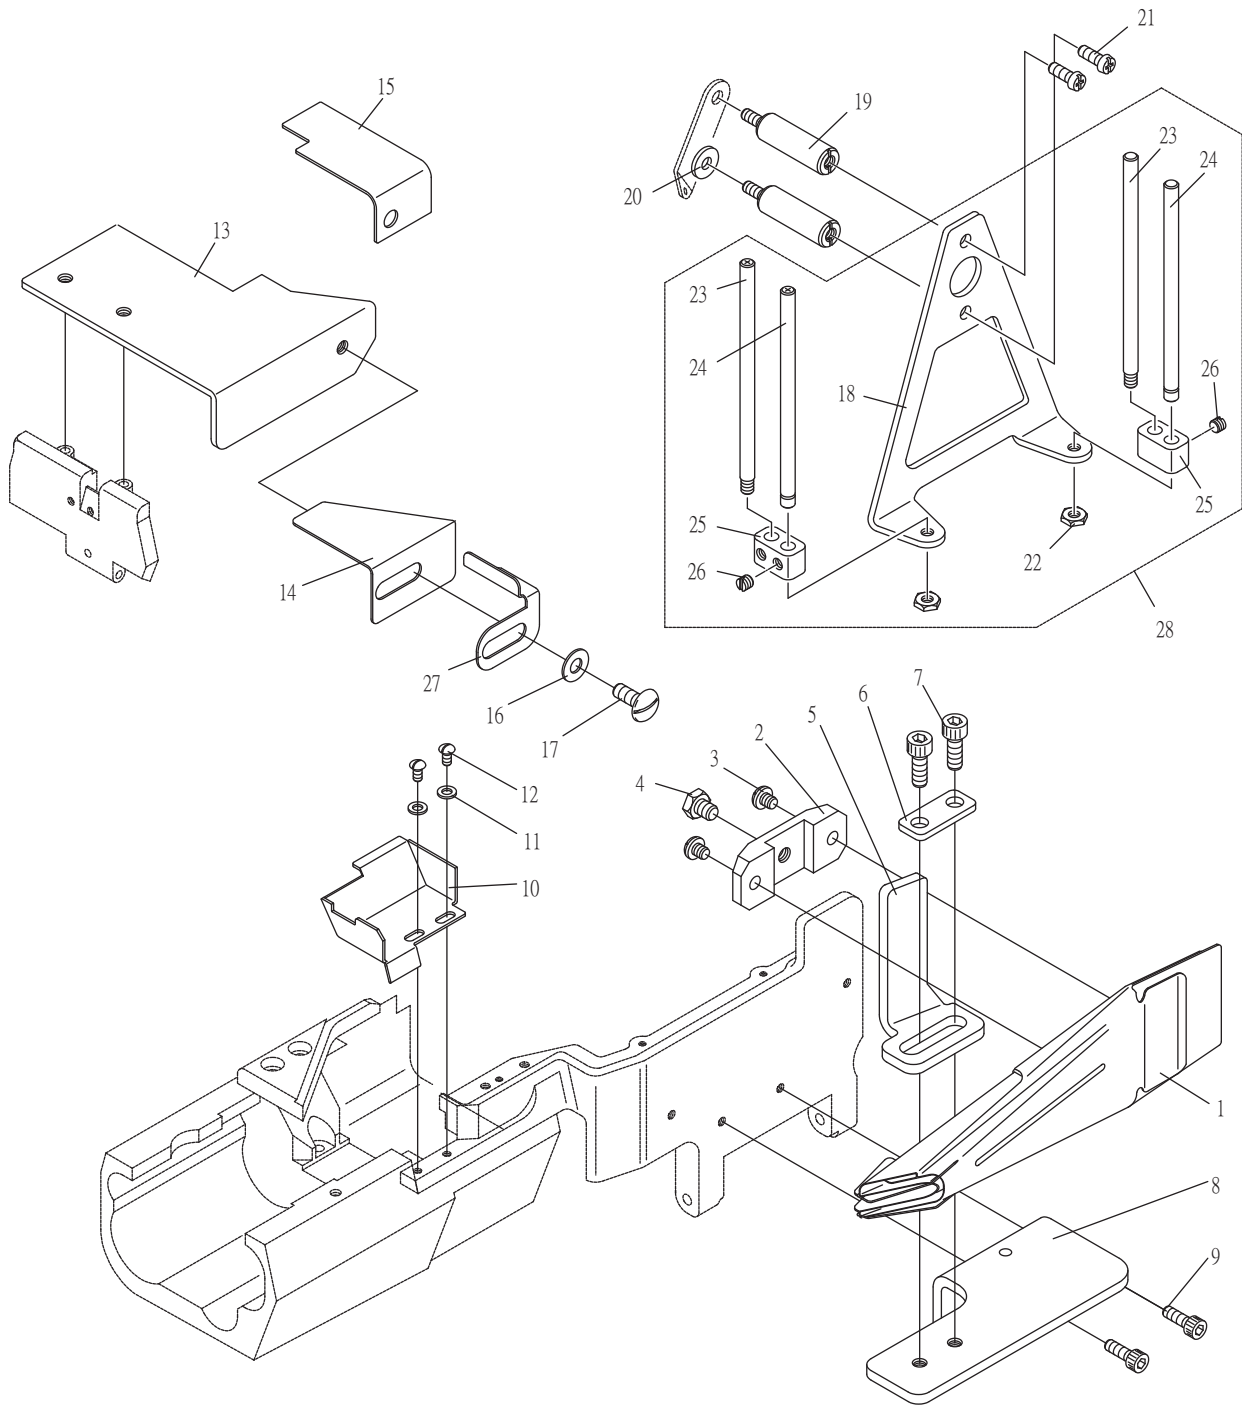

1. CT□□03 筒形圓領包邊用零件列表 Parts List For CT□□03 Collarette Knitted Binding

序號 Ref.No.	名稱 Description	針距 Distance Of Needles			
		4.0	4.8	5.6	6.4
7	針板 Needle Plate	5222TP03401	5222TP03481	5222TP03561	5222TP03641
8	壓腳 Presser Foot	5222PF03401	5222PF03481	5222PF03561	5222PF03641

1. CT□□03 筒形圓領包邊用零件列表 Parts List For CT□□03 Collarette Knitted Binding

序號 Ref.No.	圖號 Parts No.	名稱 Description	單位用量 Amt .Req.
1	2200030101	下座前蓋 Front Cover -----	1
2	2200030102	防塵蓋 Dust Cover -----	1
3	2200030103	滑道 Guide -----	1
4	2200030104	針板座 Needle Plate Seat -----	1
5	5222DF03560	副送布齒 Diff Feed Dog -----	1
6	5222FD03560	主送布齒 Main Feed Dog -----	1
7	-----	針板 Needle Plate (See Left Page)-----	1
8	-----	壓腳組 Press Foot Asm. (See Left Page)-----	1
9	2200030109	車頭 Frame Unit -----	1
10	2200030110	護線蓋 Cloth Plate -----	1
*11	2200030111	防塵蓋 Dust Cover -----	1
12	2200030112	緩衝墊 Rubber Plug -----	1
13	5222DG0005	送布齒組 Feed Dog Asm. -----	1

* 切線機構用 For Trimmer Components

2. CT□□03 筒形成形導模用零件表Parts List For CT□□03 Folder and Tape Guide

1 導模型式 Folder Type

導模型式 Folder Type	 2 折	 3 折	 4 折
	Two Fold	Three Fold	Four Fold
圖號 Parts No.	220FR0101 (C030201FD2)	220FR0201 (C030201FD3)	220FR0301 (C030201FD4)