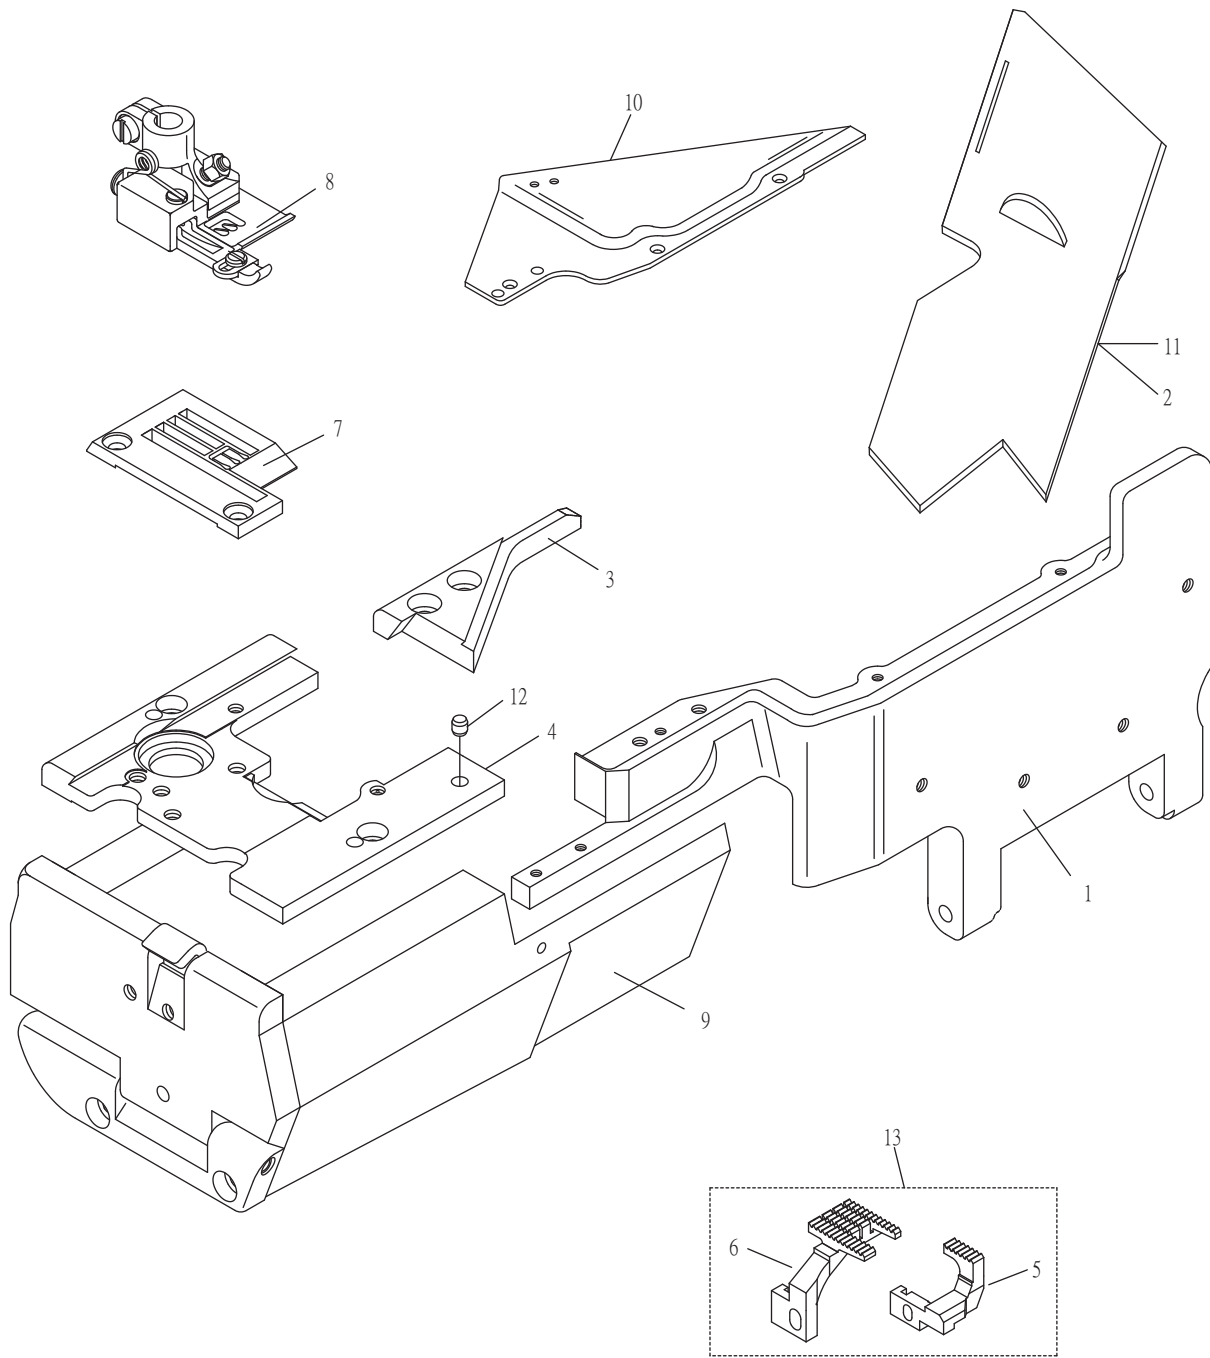

1. CT□□03 筒形圓領包邊用零件列表 Parts List For CT□□03 Collarette Knitted Binding

序號 Ref.No.	名稱 Description	針距 Distance Of Needles			
		4.0	4.8	5.6	6.4
7	針板 Needle Plate	5222TP03401	5222TP03481	5222TP03561	5222TP03641
8	壓腳 Presser Foot	5222PF03401	5222PF03481	5222PF03561	5222PF03641

1. CT□□03 筒形圓領包邊用零件列表 Parts List For CT□□03 Collarette Knitted Binding

序號 Ref.No.	圖號 Parts No.	名稱 Description	單位用量 Amt .Req.
1	2200030101	下座前蓋 Front Cover -----	1
2	2200030102	防塵蓋 Dust Cover -----	1
3	2200030103	滑道 Guide -----	1
4	2200030104	針板座 Needle Plate Seat -----	1
5	5222DF03560	副送布齒 Diff Feed Dog -----	1
6	5222FD03560	主送布齒 Main Feed Dog -----	1
7	-----	針板 Needle Plate (See Left Page)-----	1
8	-----	壓腳組 Press Foot Asm. (See Left Page)-----	1
9	2200030109	車頭 Frame Unit -----	1
10	2200030110	護線蓋 Cloth Plate -----	1
*11	2200030111	防塵蓋 Dust Cover -----	1
12	2200030112	緩衝墊 Rubber Plug -----	1
13	5222DG0005	送布齒組 Feed Dog Asm. -----	1

* 切線機構用 For Trimmer Components

2. CT□□03 筒形成形導模用零件表Parts List For CT□□03 Folder and Tape Guide

1 導模型式 Folder Type

導模型式 Folder Type	 2 折	 3 折	 4 折
	Two Fold	Three Fold	Four Fold
圖號 Parts No.	220FR0101 (C030201FD2)	220FR0201 (C030201FD3)	220FR0301 (C030201FD4)