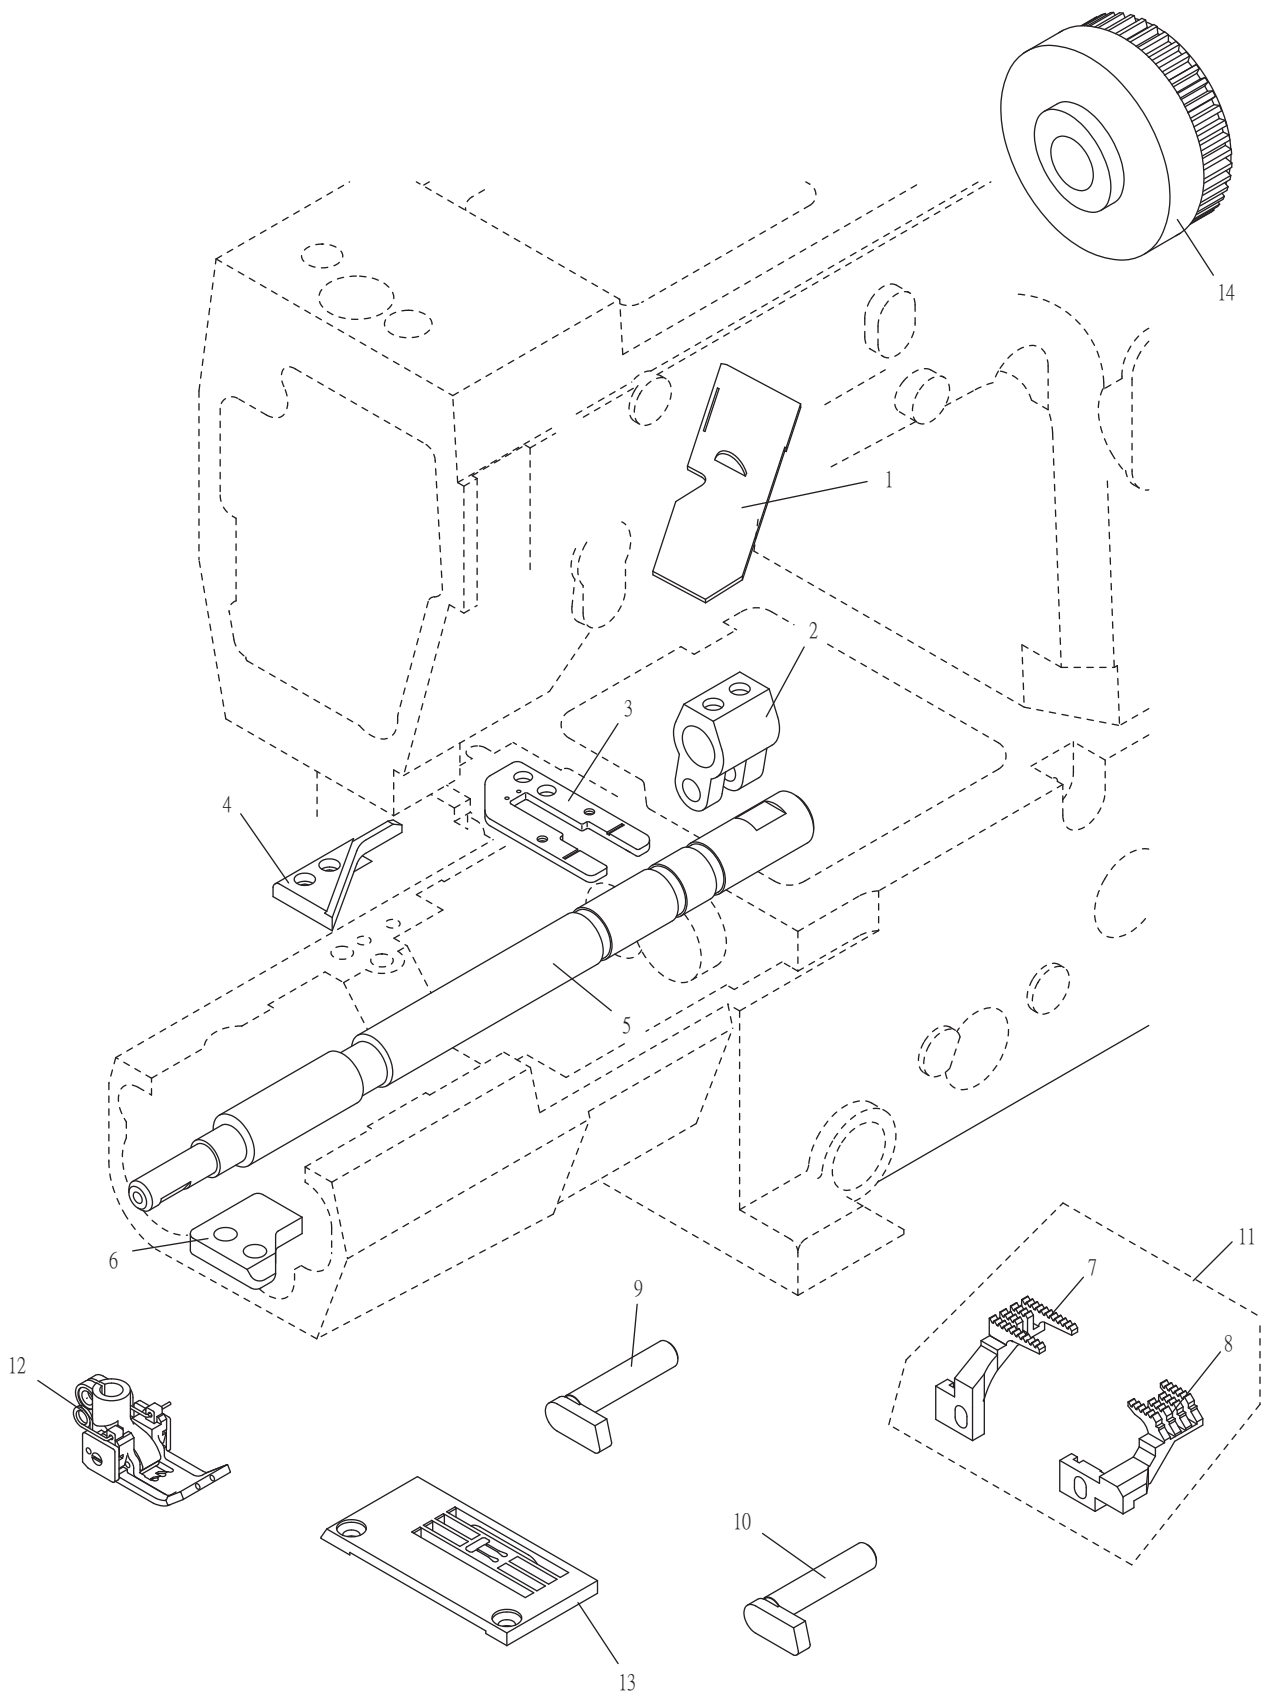

# 1. CTG專用零件 Special Parts for CTG

12. 壓腳組 Presser Foot

壓腳針距 Presser Foot	圖號 Parts No.
5.6	5220PF00563
6.4	5220PF00643

13. 針板 Needle Plate

針板針距 Needle Plate	圖號 Parts No.
5.6	5220TP00567
6.4	5220TP00645

1.CTG專用零件Special Parts for CTG

序號 Ref.No.	圖號 Parts No.	名稱 Description	單位用量 Amt .Req.
1	2200000248	防塵蓋 Dust Cover -----	1
2	2201001702	曲柄 Lever -----	1
3	2201001703	導線固定板 Thread Guide Seat -----	1
4	2200000249	滑道 Guide -----	1
5	2201001705	軸 Shift -----	1
6	2201001706	送齒座側導塊 Guide Block -----	1
7	5220FD00565	主送布齒 Main Feed Dog -----	1
8	5220DF00561	副送布齒 Diff Feed Dog -----	1
9	2201001709	懸臂式滑軸 Guide (R) -----	1
10	2201001710	懸臂式滑軸 Guide (F) -----	1
11	5220DG0024	送布齒組 Feed Dog fuck. -----	1
12	-----	壓腳組 Presser Foot (See List Below) -----	1
13	-----	針板 Needle Plate (See List Below) -----	1
14	2201001715	手輪 Handle Wheel -----	1