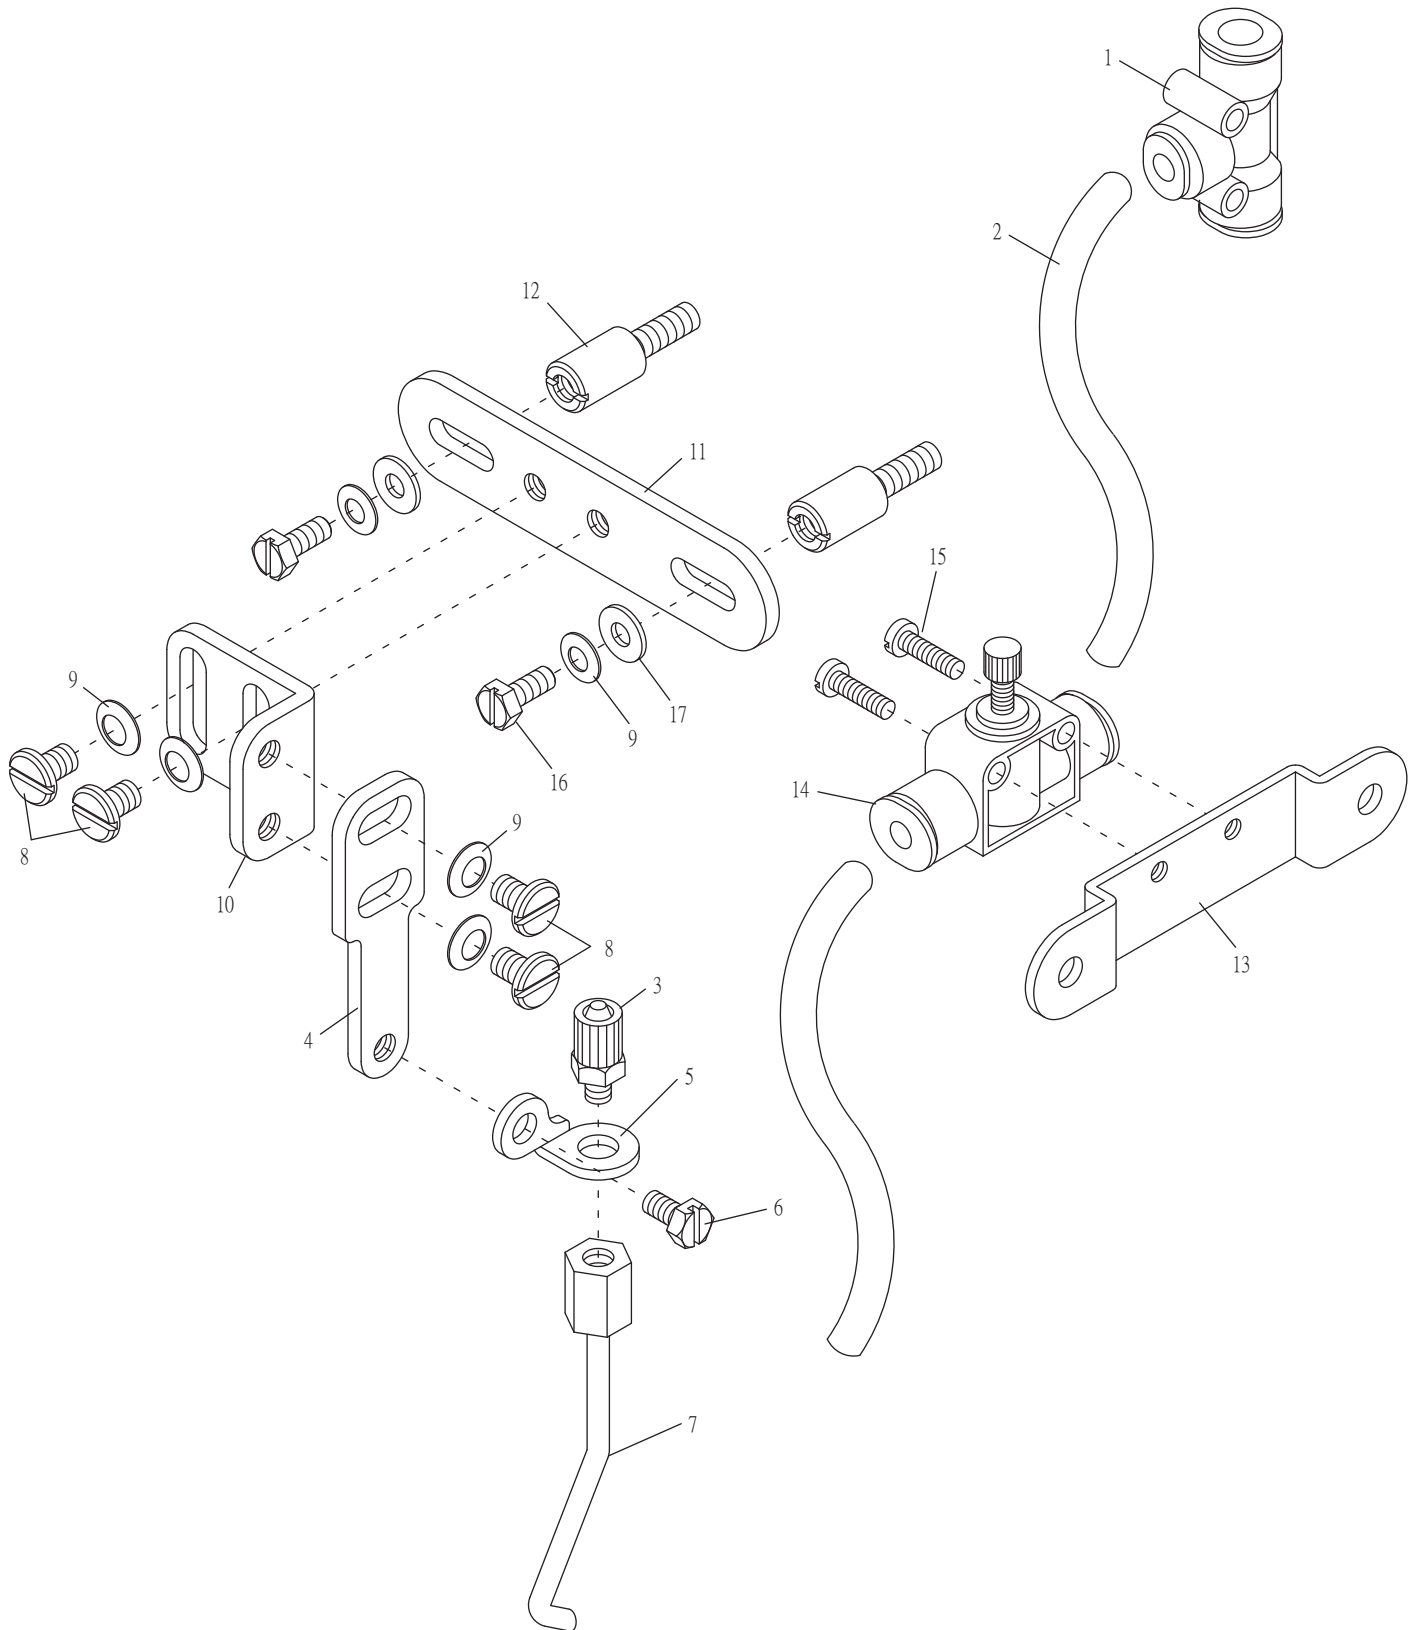

WPC /WPC02 吹氣式撥線裝置 WPC /WPC02 Air-Wipe Components

WPC /WPC02 吹氣式撥線裝置 WPC /WPC02 Air-Wipe Components

序號	物料編號	名稱	單位用量
Ref. No.	Parts Number	Description	Amt.Req.
1	4WPC000101	T型管接頭 T Connector -----	1
2	4WPC000102	空氣管 Air Tube -----	2
3	4WPC000103	接頭 Controller -----	1
4	4WPC000104	支持臂 Holder Arm -----	1
5	4WPC000105	支架 Holder Bracket -----	1
6	8MK04280507A	螺絲 Screw (WPC0106 M4-0.7*5) -----	1
7	4WPC000107	吹氣管 Blow Tube -----	1
8	8MB04280608A	螺絲 Screw (UTB0130 M4-0.7*6) -----	6
9	90DW040	孟型墊圈 Dick Washer -----	6
10	4WPC000110	基板座 Connecting Bracket -----	1
11	4WPC000111	支架 Knife Holder Bracket -----	1
12	4STB020122	螺樁 Stud -----	2
13	4WPC000113	支架 Holder Bracket -----	1
14	4WPC000114	節流閥 Speed Controller -----	1
15	8MC03201606D	螺絲 Screw (UTB03351 M3-0.5*16) -----	2
16	8MK04281007A	螺絲 Screw (FT0217 M4-0.7*10)-----	2
17	90PW040	墊圈 Spring Washer -----	2
**18	4STB030122	螺樁 Stud -----	2

\*: WPC 用

\*\* : WPC02 用 (CTD9000 / CTD9611 / FTD7000 機型)