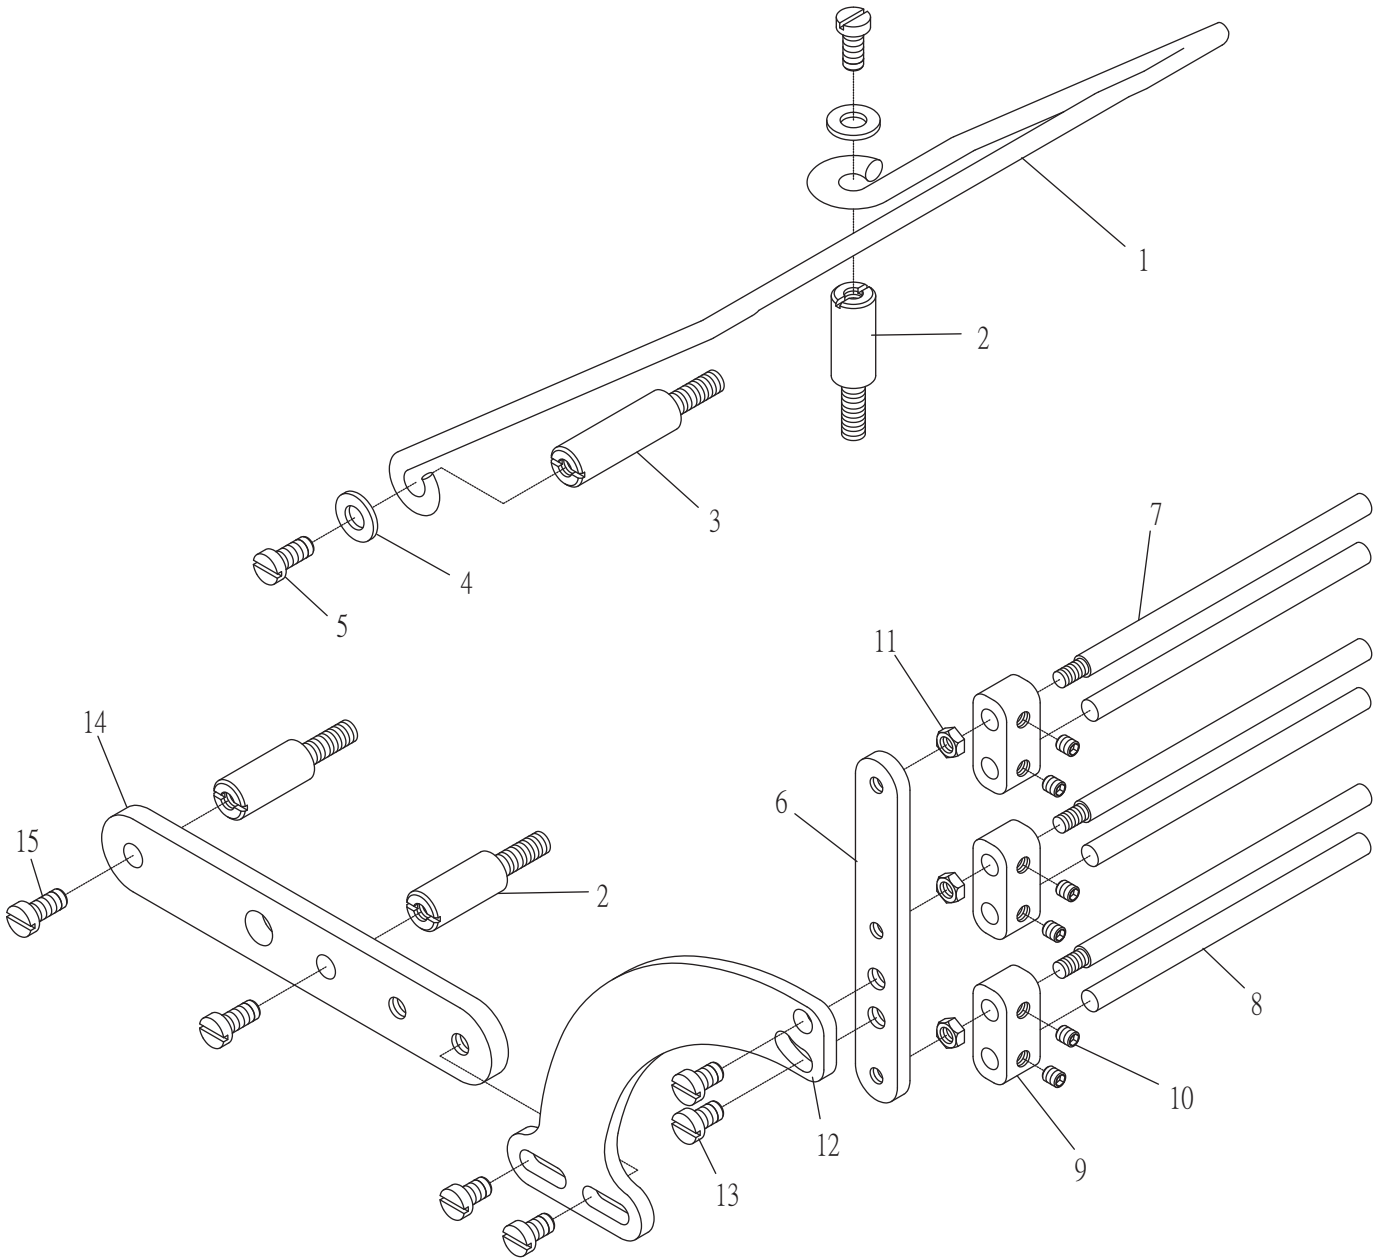

5. FT6539-2 / FT7039-2 / FT7069-2 導模裝置  
Fabric Guide Components For FT6539-2 / FT7039-2 / FT7069-2

5. FT6539-2 / FT7039-2 / FT7069-2 導模裝置

Fabric Guide Components For FT6539-2 / FT7039-2 / FT7069-2

序號 Ref. No.	物料編號 Parts Number	名稱 Description	單位用量 Amt. Req.
1	4TB0000101	帶架 Tape Holder -----	1
2	2210600116	螺樁 Stud -----	3
3	4TB0000103	螺樁 Stud -----	1
4	2100000223	墊圈 Washer (W3) -----	6
5	8MB04280807K	螺絲 Screw (CT0215 M4-0.7*8)-----	2
6	4TB0000106	支架 Holder -----	1
7	4TB0000107	導帶桿 Tape Guide -----	3
8	4TB0000108	導帶桿 Tape Guide -----	3
9	4TB0000109	帶位調整塊 Tape Guide Adjusting Holder -----	3
10	8MN03200300A	螺絲 Screw (CT0115 M3-0.5*3)-----	6
11	8MA03200306A	螺帽 Nut (FTB0111 M3-0.5*3)-----	3
12	4TB0000112	支架 Holder -----	1
13	8MB04280507K	螺絲 Screw (FT0235 M4-0.7*5)-----	2
14	4TB0000114	支架 Holder -----	1
15	8MB04281007K	螺絲 Screw (CT1237 M4-0.7*10)-----	4