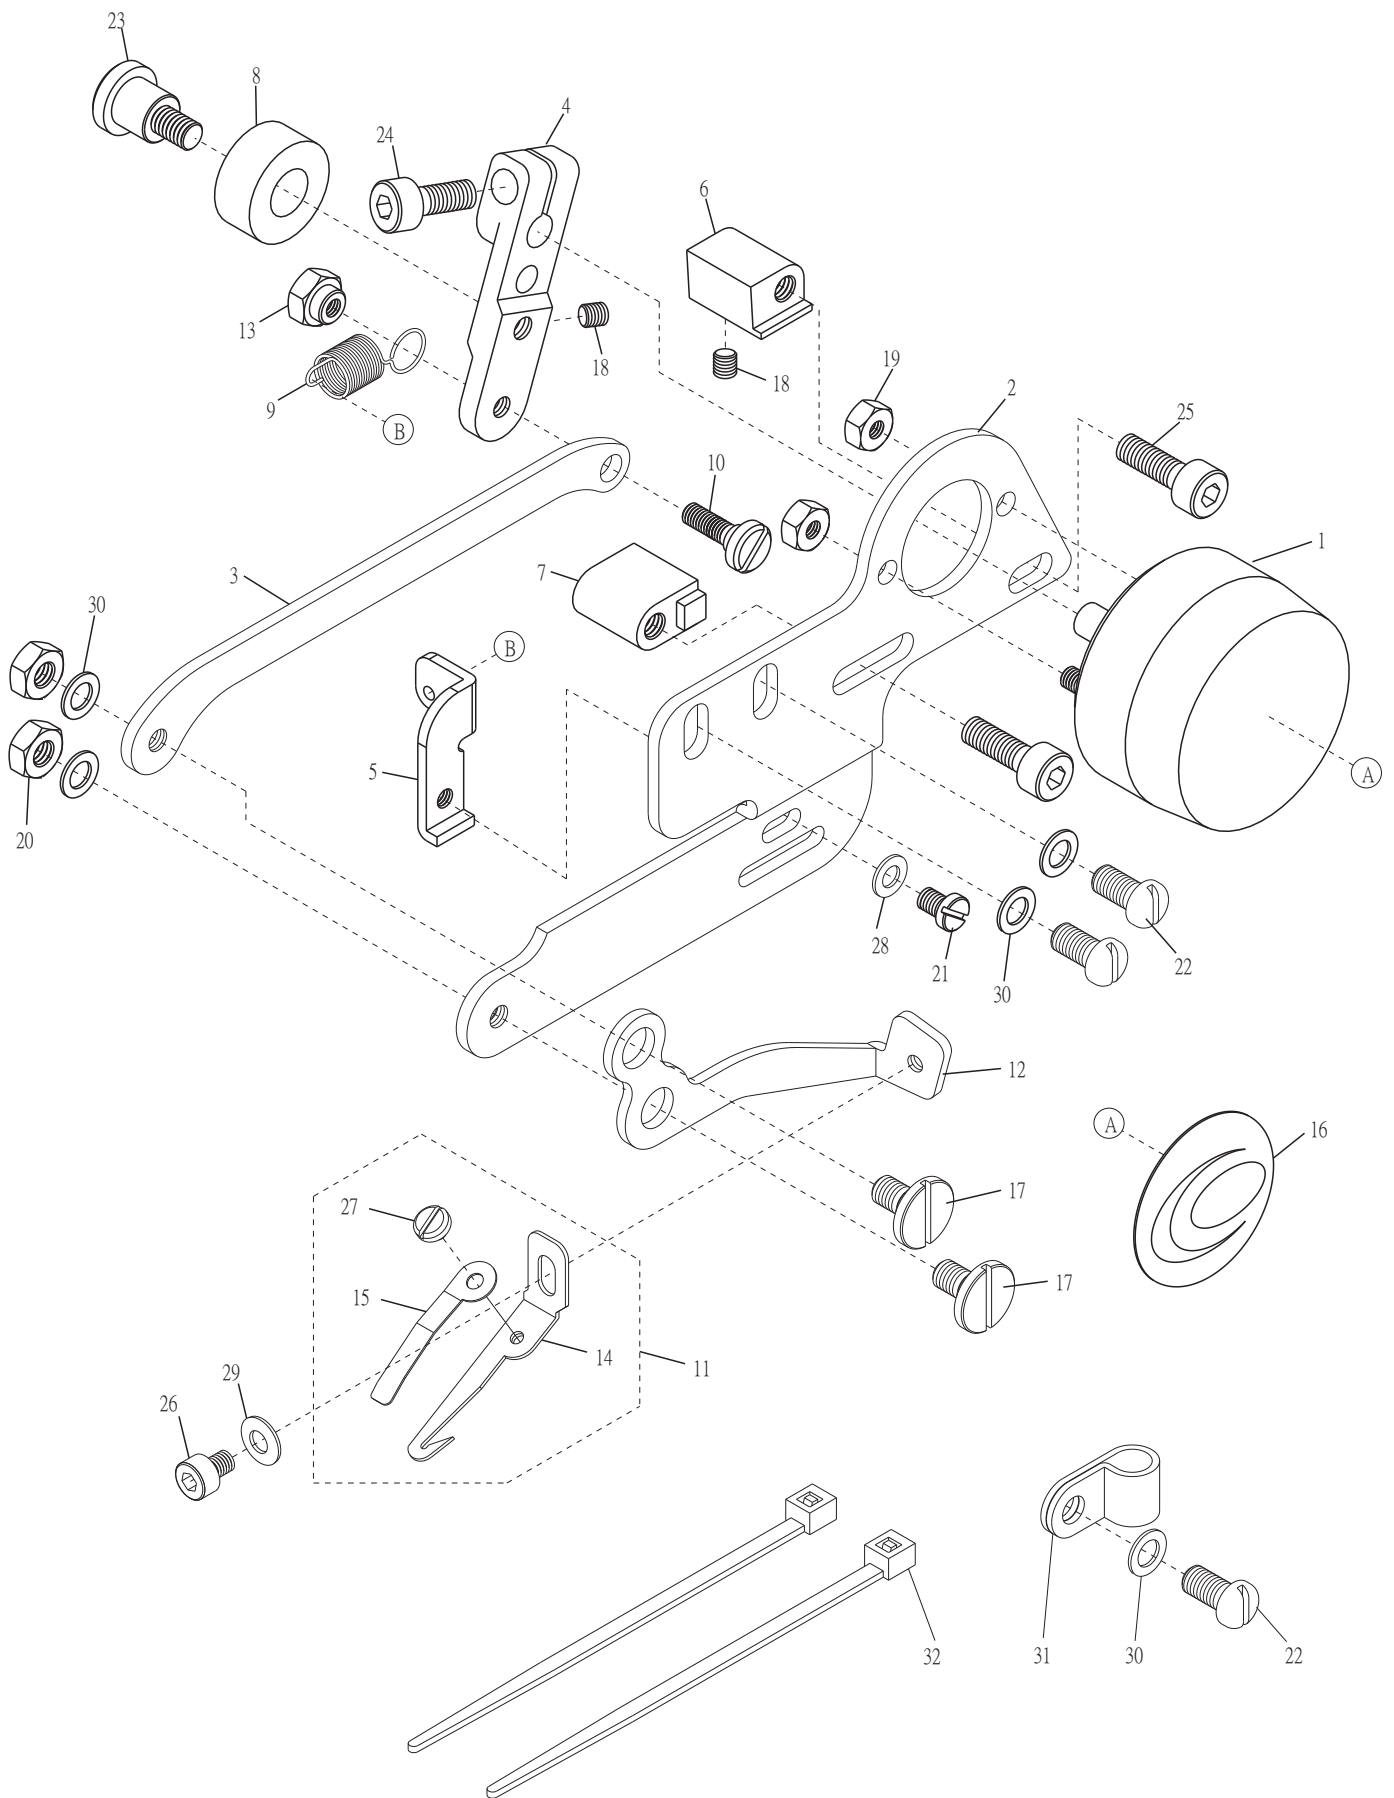

# WPH01 電控式撥線裝置 WPH01 Thread-Wipe Components

WPH01 電控式撥線裝置 WPH01 Thread-Wipe Components

序號	物料編號	名稱	單位用量
Ref. No.	Parts Number	Description	Amt.Req.
1	4WPG010101	磁力線圈 Wiper Solenoid	1
2	4WPH010102	支架 Solenoid Support	1
3	4WPG0101031	連桿 Arm	1
4	4WPG010104	驅動臂 Driving Lever	1
5	4WPG010105	支架 Solenoid Support	1
6	4WPG010106	限動塊 Stop Block	1
7	4WPG010107	限動塊 Stop Block	1
8	4WPG010108	減震墊 Rubber Cushion	1
9	4WPG010109	彈簧 Spring	1
10	4WPG010110	螺樁 Stud ( WPG0110)	1
11	4WPG01A0111	抓線鉤組 Hook Asm.	1
12	4WPH010112	連桿 Arm	1
13	4WPG010113	螺帽 Nut	1
14	4WPG010114	抓線鉤 Hook	1
15	4WPG010115	夾簧 Latch Spring	1
16	66480-18	銘板 Plate	1
17	8MB04280810G	螺樁 Stud(WPG0117)	2
18	8MN03200300A	螺絲 Screw (CT0115 M3-0.5*3)	2
19	8MA03200306A	螺帽 Nut (FTB0111 M3-0.5*3)	2
20	8MA04280307A	螺帽 Nut (CT0238 M4-0.7*3)	2
21	8MB03200606K	螺絲 Screw (CT1207 M3-0.5*6)	1
22	8MB04280807K	螺絲 Screw (CT0215 M4-0.7*8)	3
23	8MB04281210E	螺樁 Stud ( WPG0123)	1
24	8MM04281007A	螺絲 Screw (FT0203 M4-0.7*10)	1
25	8MM04281207A	螺絲 Screw (CT0202 M4-0.7*12)	2
26	8MM03200406A	螺絲 Screw (WPB0116 M3-0.5*4)	1
27	8SB24560205A	螺絲 Screw (SH1011 3/32"-56*2)	1
28	90PW030	墊圈 Washer	1
29	90DW030	碟形墊圈 Disk Washer	1
30	90DW040	碟形墊圈 Disk Washer	5
31	4UTD000254	線夾 Cord Clamp	1
32	4UTB020306	束線 Plastic Binding Wire	2