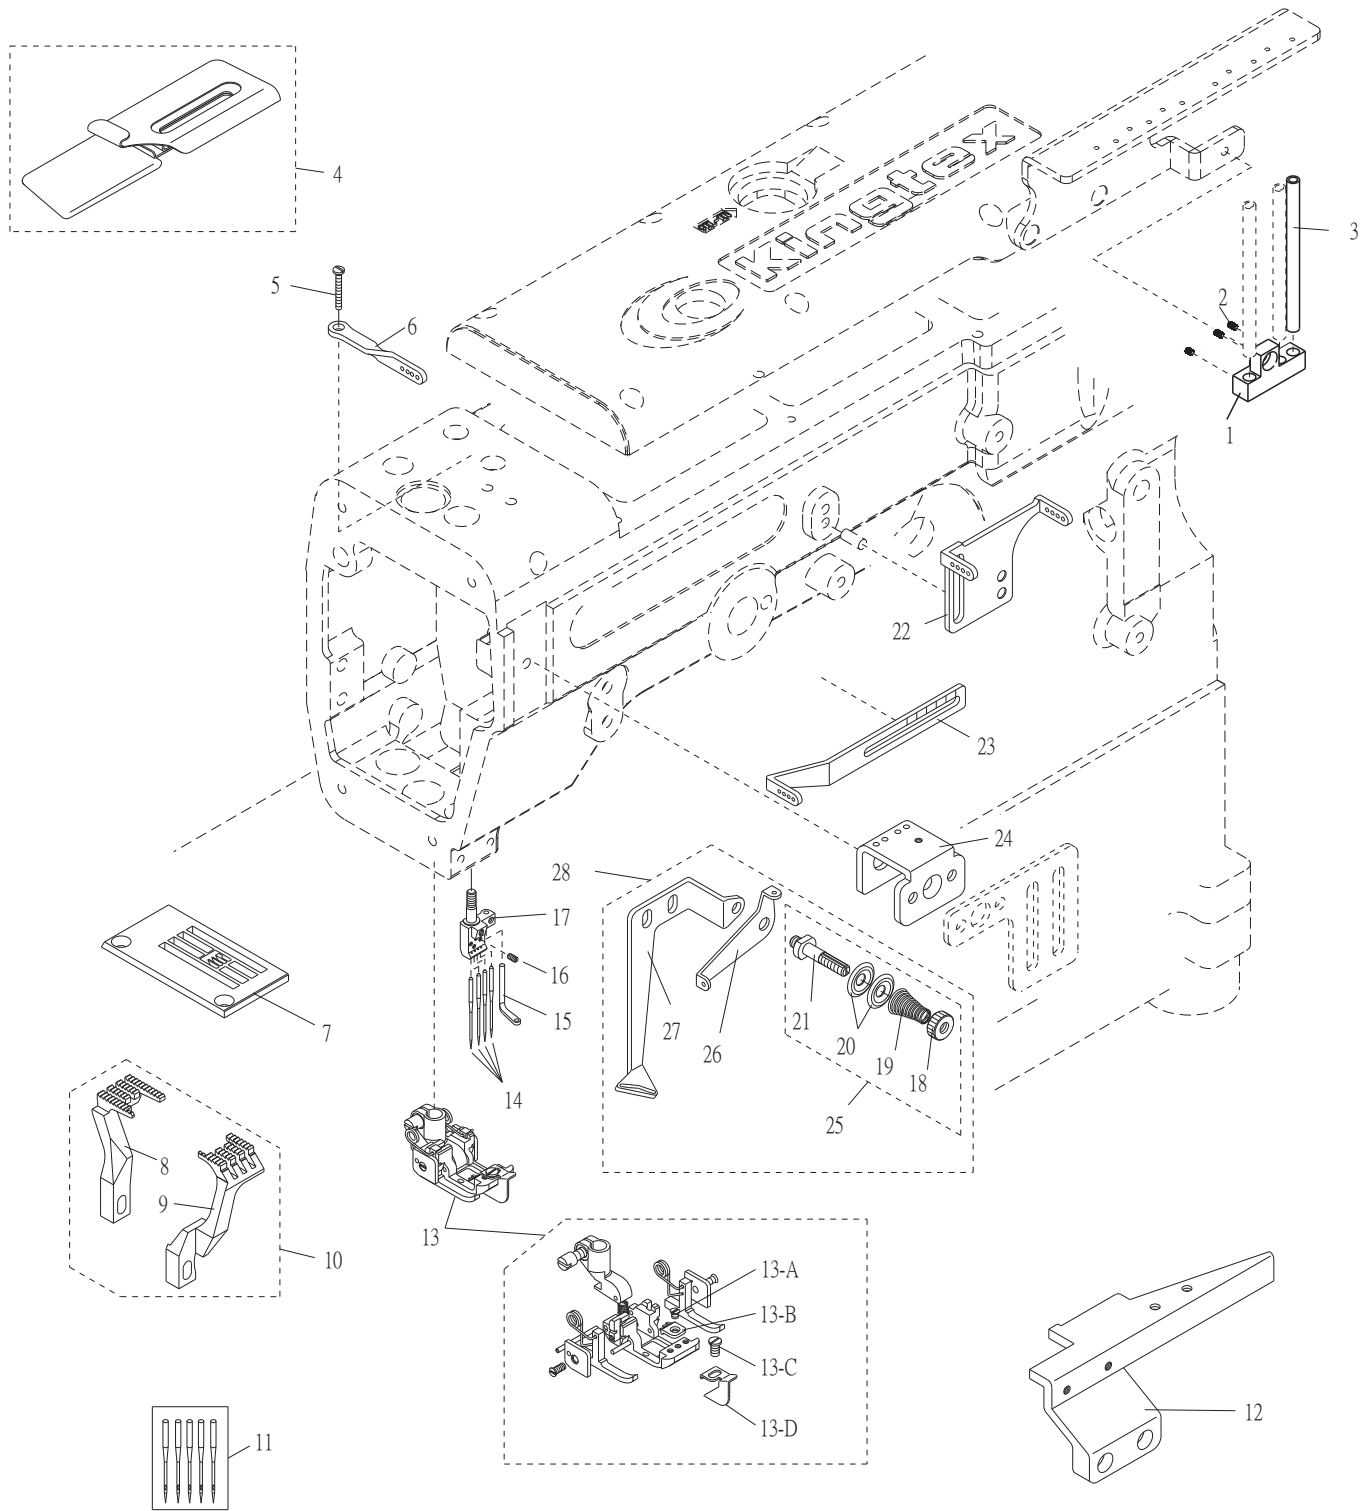

1. FTD7060平型四針用零件列表Parts List For FTD7060 Flatseaming

序號 Ref.No.	名稱 Description	針距 Distance Of Needles			
		5.2	5.6	6.0	6.4
7	針板 Needle Plate	5227TP60520	5227TP60560	5227TP60600	5227TP60640
13	壓腳 Presser Foot	5221PF60520	5221PF60560	5221PF60600	5221PF60640
13-B	壓腳舌 Presser Foot Tongue	5221PF6052A	5221PF6056A	5221PF6060A	5221PF6064A
17	針留 Needle Clamp	5228NC60520	5228NC60560	5228NC60600	5228NC60640