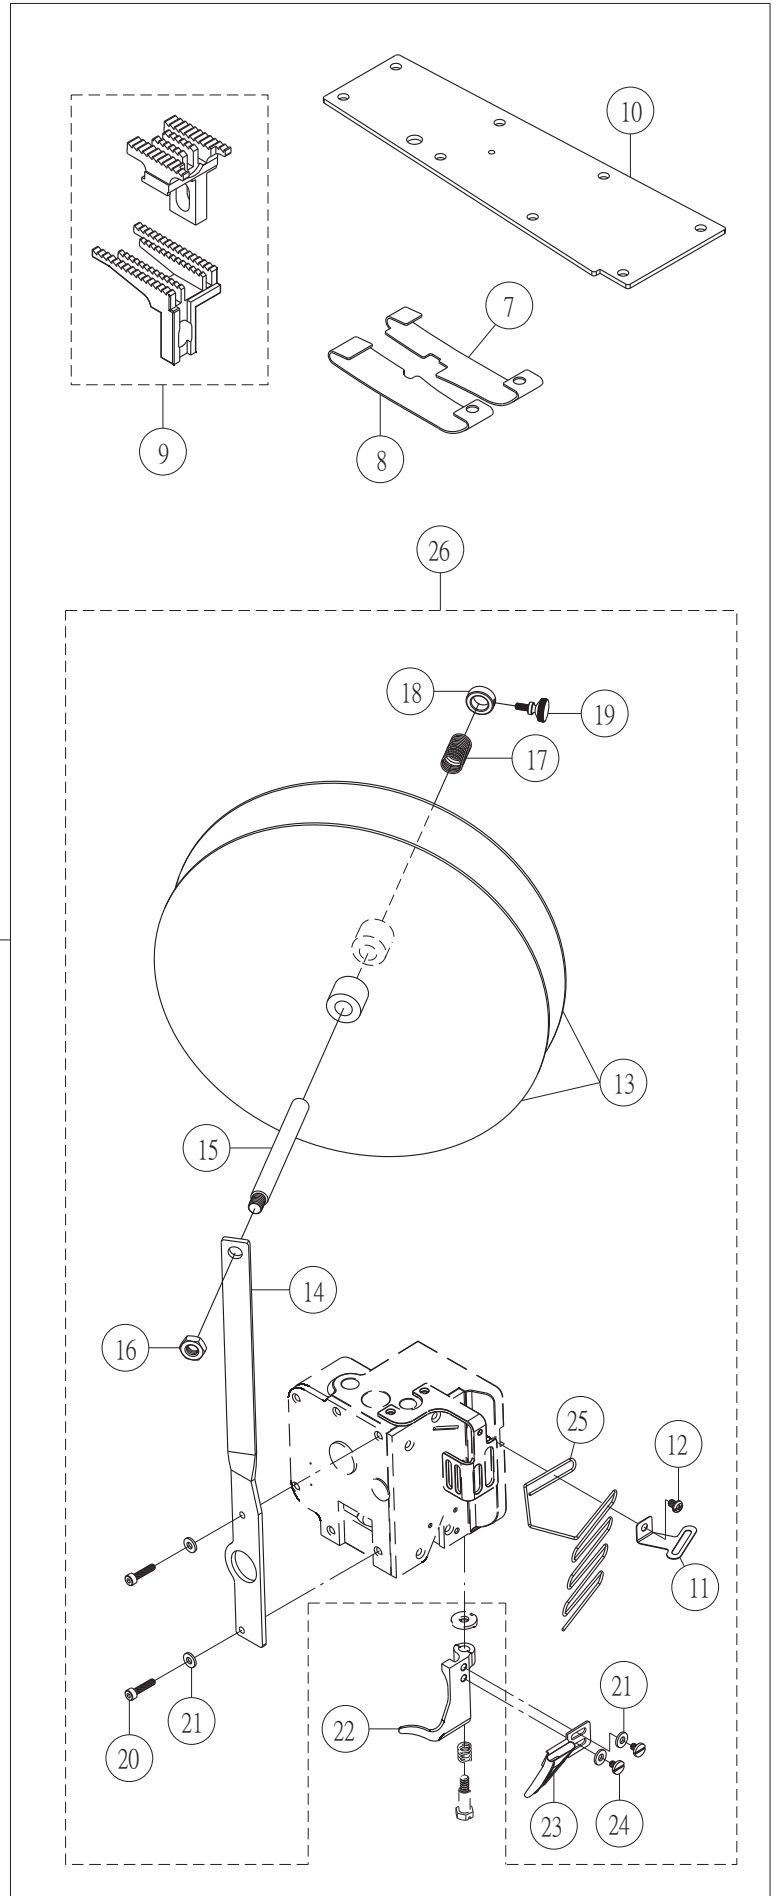

NT67-03M5 専用零件
NT67-03M5 Exclusive Parts

NT67-03M6 専用零件
NT67-03M6 Exclusive Parts

NT67-03M5專用零件 NT67-03M5 Exclusive Parts

序號	物料編號	名稱		單位用量
Ref. No.	Parts Number	Description		Amt.Req.
1	5240PF05	壓腳組	Presser Foot Set	1
2	5240TP003	針板組	Stitch Plate Set For NT6703M5	1
3	5240NC0013	針留	Needle Clamp For NT6703M5	1

NT67-03M6專用零件 NT67-03M6 Exclusive Parts

序號	物料編號	名稱		單位用量
Ref. No.	Parts Number	Description		Amt.Req.
4	5240PF13	壓腳組	Presser Foot Set	1
5	5240TP004	針板組	Stitch Plate Set For NT6703M6	1
6	5240NC0023	針留	Needle Clamp For NT6703M6	1

NT67-03M5 / NT67-03M6

序號	物料編號	名稱		單位用量
Ref. No.	Parts Number	Description		Amt.Req.
7	5240PF0514	簧片輔助壓腳底	Presser Foot Spring Plate	1
8	5240PF0515	簧片輔助壓腳底	Presser Foot Spring Plate	1
9	5240DG02	送布齒組	Dog Set	1
10	2400010811	送齒台架封蓋	Sewing Cylinder Cover	1
11	4TB008008	導帶	Tape Guide	1
12	8MC04280807D	螺絲	Screw	1
13	4TS0050101	織帶盤	Tape Reel	2
14	4TB008002	支架	Support	1
15	4TB008003	軸	Shaft	1
16	8MA08500513A	螺帽	Nut	1
17	4TB008005	壓縮彈簧	Tape Reel Spring	1
18	4TB008006	定位環	Collar	1
19	4TB008007	固定螺樁	Screw	1
20	8MM85241607A	螺絲	Screw	2
21	2100000223	墊圈(W3)	Washer	4
22	4TB008009	護罩	Guard Cover	1
23	240FR0101	導模	Folder	1
24	8SC36400707A	螺絲	Screw	2
25	240FR0102	蛇形導模	Folder	1
26	TB008	補強帶組	Tape Reel Set	-