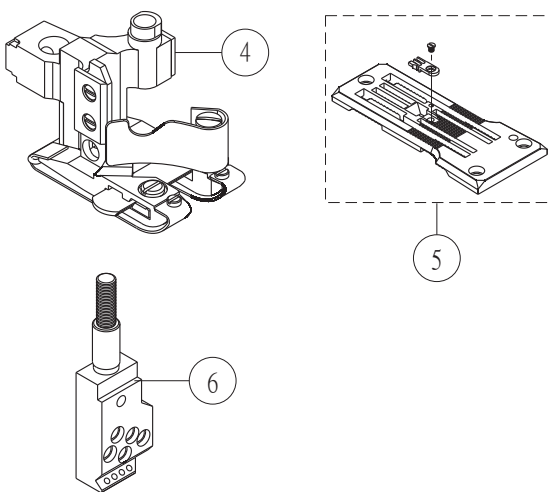

NT67-03M5 専用零件
NT67-03M5 Exclusive Parts

NT67-03M6 専用零件
NT67-03M6 Exclusive Parts

NT67-03M5專用零件 NT67-03M5 Exclusive Parts

序號	物料編號	名稱		單位用量
Ref. No.	Parts Number	Description		Amt.Req.
1	5240PF05	壓腳組	Presser Foot Set	1
2	5240TP003	針板組	Stitch Plate Set For NT6703M5	1
3	5240NC0013	針留	Needle Clamp For NT6703M5	1

NT67-03M6專用零件 NT67-03M6 Exclusive Parts

序號	物料編號	名稱		單位用量
Ref. No.	Parts Number	Description		Amt.Req.
4	5240PF13	壓腳組	Presser Foot Set	1
5	5240TP004	針板組	Stitch Plate Set For NT6703M6	1
6	5240NC0023	針留	Needle Clamp For NT6703M6	1

NT67-03M5 / NT67-03M6

序號	物料編號	名稱		單位用量
Ref. No.	Parts Number	Description		Amt.Req.
7	5240PF0514	簧片輔助壓腳底	Presser Foot Spring Plate	1
8	5240PF0515	簧片輔助壓腳底	Presser Foot Spring Plate	1
9	5240DG02	送布齒組	Dog Set	1
10	2400010811	送齒台架封蓋	Sewing Cylinder Cover	1
11	4TB008008	導帶	Tape Guide	1
12	8MC04280807D	螺絲	Screw	1
13	4TS0050101	織帶盤	Tape Reel	2
14	4TB008002	支架	Support	1
15	4TB008003	軸	Shaft	1
16	8MA08500513A	螺帽	Nut	1
17	4TB008005	壓縮彈簧	Tape Reel Spring	1
18	4TB008006	定位環	Collar	1
19	4TB008007	固定螺樁	Screw	1
20	8MM85241607A	螺絲	Screw	2
21	2100000223	墊圈(W3)	Washer	4
22	4TB008009	護罩	Guard Cover	1
23	240FR0101	導模	Folder	1
24	8SC36400707A	螺絲	Screw	2
25	240FR0102	蛇形導模	Folder	1
26	TB008	補強帶組	Tape Reel Set	-