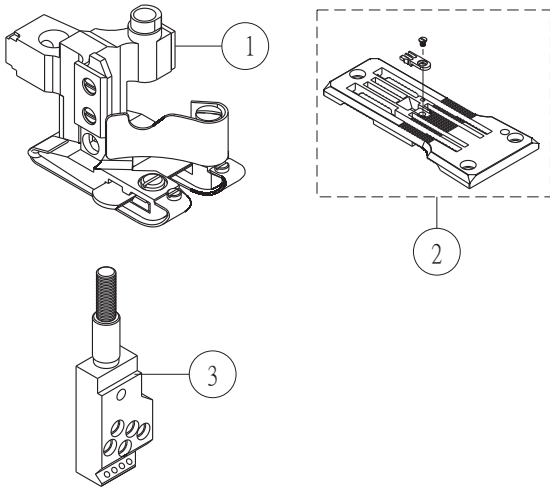

NT67-03M5 専用零件
NT67-03M5 Exclusive Parts

NT67-03M6 専用零件
NT67-03M6 Exclusive Parts

NT67-03M5專用零件 NT67-03M5 Exclusive Parts

序號	物料編號	名稱		單位用量
Ref. No.	Parts Number	Description		Amt.Req.
1	5240PF05	壓腳組	Presser Foot Set	1
2	5240TP003	針板組	Stitch Plate Set For NT6703M5	1
3	5240NC0013	針留	Needle Clamp For NT6703M5	1

NT67-03M6專用零件 NT67-03M6 Exclusive Parts

序號	物料編號	名稱		單位用量
Ref. No.	Parts Number	Description		Amt.Req.
4	5240PF13	壓腳組	Presser Foot Set	1
5	5240TP004	針板組	Stitch Plate Set For NT6703M6	1
6	5240NC0023	針留	Needle Clamp For NT6703M6	1

NT67-03M5 / NT67-03M6

序號	物料編號	名稱		單位用量
Ref. No.	Parts Number	Description		Amt.Req.
7	5240PF0514	簧片輔助壓腳底	Presser Foot Spring Plate	1
8	5240PF0515	簧片輔助壓腳底	Presser Foot Spring Plate	1
9	5240DG02	送布齒組	Dog Set	1
10	2400010811	送齒台架封蓋	Sewing Cylinder Cover	1
11	4TB008008	導帶	Tape Guide	1
12	8MC04280807D	螺絲	Screw	1
13	4TS0050101	織帶盤	Tape Reel	2
14	4TB008002	支架	Support	1
15	4TB008003	軸	Shaft	1
16	8MA08500513A	螺帽	Nut	1
17	4TB008005	壓縮彈簧	Tape Reel Spring	1
18	4TB008006	定位環	Collar	1
19	4TB008007	固定螺樁	Screw	1
20	8MM85241607A	螺絲	Screw	2
21	2100000223	墊圈(W3)	Washer	4
22	4TB008009	護罩	Guard Cover	1
23	240FR0101	導模	Folder	1
24	8SC36400707A	螺絲	Screw	2
25	240FR0102	蛇形導模	Folder	1
26	TB008	補強帶組	Tape Reel Set	-