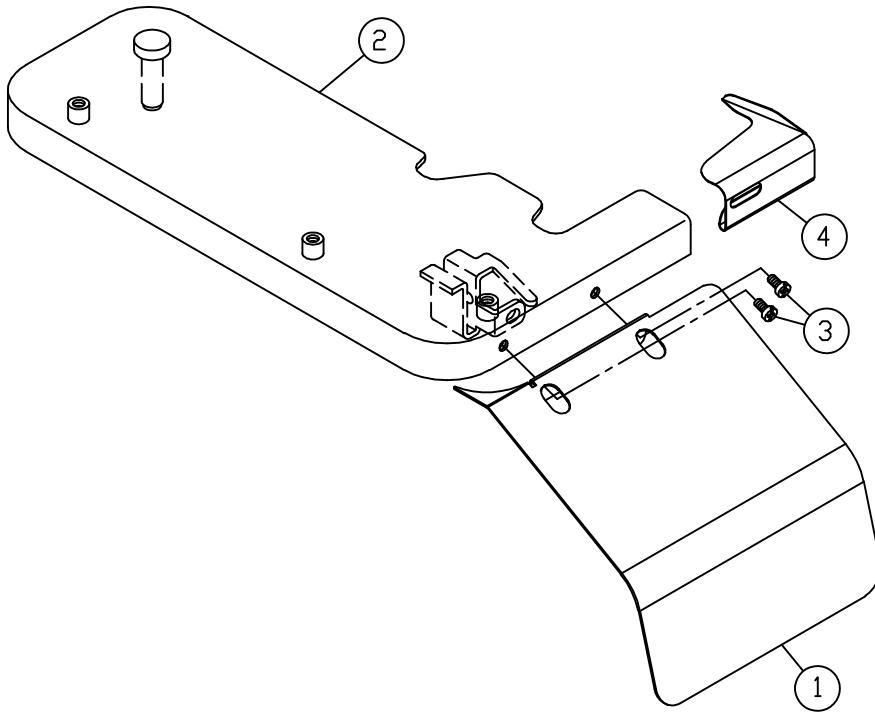

CP010 布板組 Cloth Plate Asm.

序號 Ref. No.	物料編號 Parts No.	名 Description	稱	單位用量 Amt. Req.
1	4CP0100101	支撐板	Bracket	1
2	4CP0100102	布板	Cloth Plate	1
3	8MC04280608D	螺絲	Screw	2
4	4CP0100104	定位片	Stopper	1